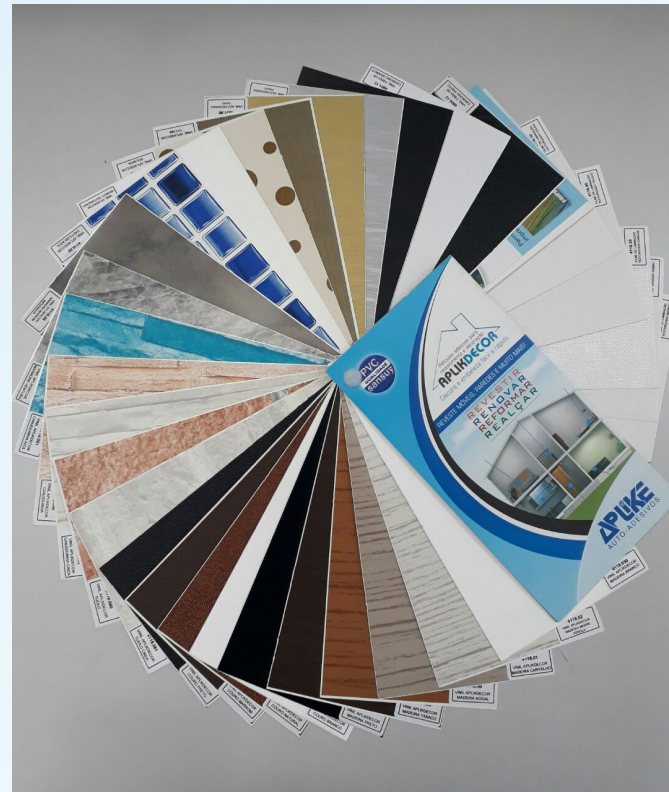

Películas adesivas para revestimento e decoração
APLIKDECOR
Decora e embeleza fácil e rápido.

REVESTI MOVEIS, PAREDES E MUITO MAIS!

REVESTIR
RENOVAR
REFORMAR
REALÇAR

APLIKE
AUTO-ADESIVOS

The advertisement features a blue and white color scheme. At the top left is a circular logo with 'PVC QUALIDADE sansu'. Below it, a house icon contains the text 'Películas adesivas para revestimento e decoração' and 'APLIKDECOR Decora e embeleza fácil e rápido.'. A central banner reads 'REVESTI MOVEIS, PAREDES E MUITO MAIS!'. Below this, the words 'REVESTIR', 'RENOVAR', 'REFORMAR', and 'REALÇAR' are stacked in different colors. The bottom half shows a cutaway of a modern house with blue lines connecting the text to various interior surfaces. The APLIKE logo is at the bottom.

APLIKDECOR COURO PRETO

**APLIKDECOR TIJOLO NATURAL,
MADEIRA NOGAL , TABACO, COURO
NATURAL E FIBRA DE CARBONO**

**APLIKDECOR MADEIRA NOGAL ,TIJOLO
NATURAL, CANJIQUINHA BEGE ,E
MADEIRA TABACO .**

**APLIKDECOR MADEIRA TABACO E
BRANCA ,TIJOLO NATURAL E CINZA**